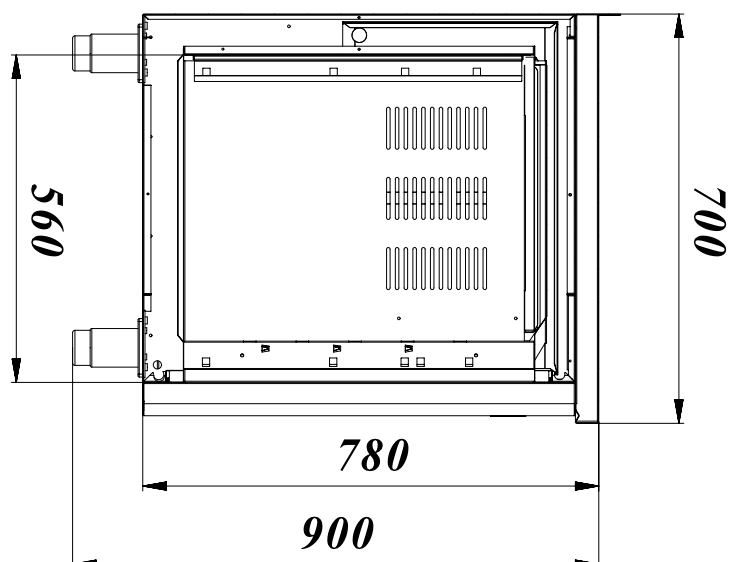

## Korpus stolů SCH 2D chladicí nerez

Model

Sap kód

00006518

SCH 2 KOR

Skupina artiklů

Stoly chladicí a mrazicí