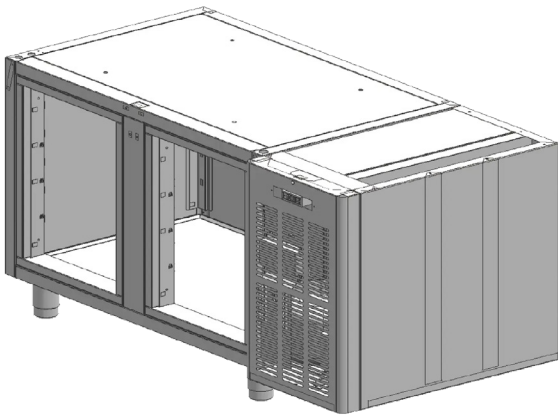

## Korpus stolů SCH 2D chladicí nerez

<b>Model</b>	<b>Sap kód</b>	00006518
SCH 2 KOR	<b>Skupina artiklů</b>	Stoly chladicí a mrazicí

– Materiál: Nerez

## Korpus stolů SCH 2D chladicí nerez

Model

Sap kód

00006518

SCH 2 KOR

Skupina artiklů

Stoly chladicí a mrazicí