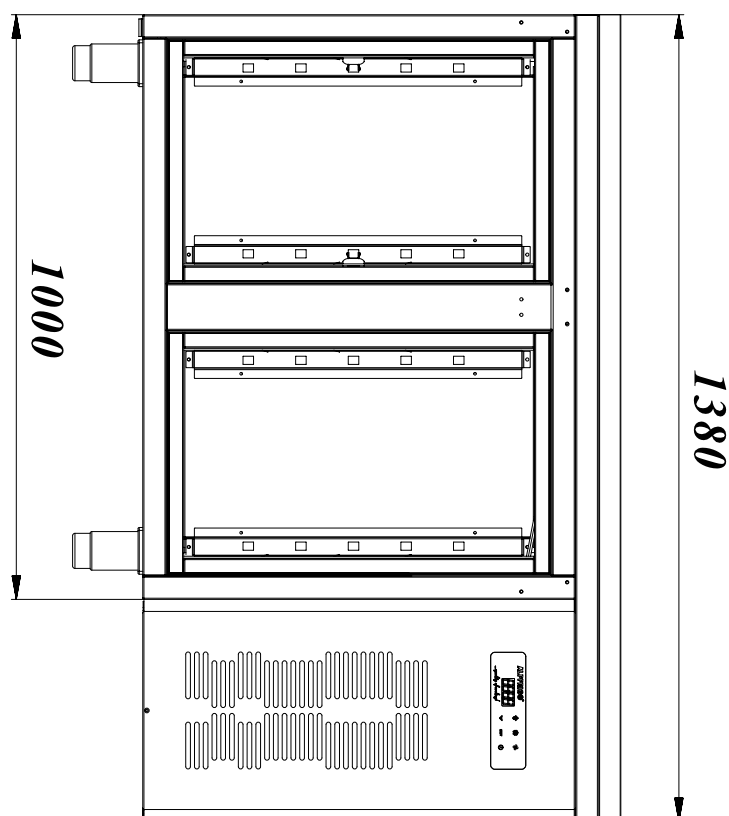

## Korpus stolů SCH 2D chladicí nerez

Model

Sap kód

00006518

SCH 2 KOR

Skupina artiklů

Stoly chladicí a mrazicí

## Korpus stolů SCH 2D chladicí nerez

<b>Model</b>	<b>Sap kód</b>	00006518
SCH 2 KOR	<b>Skupina artiklů</b>	Stoly chladicí a mrazicí

**1. Sap kód:**

00006518

**6. Šířka brutto [mm]:**

800

**2. Šířka netto [mm]:**